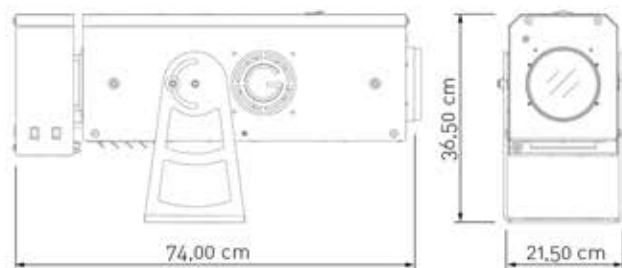

## Size & Weight Dimensioni & Peso

<b>Lenght</b> Lunghezza	74,00 cm
<b>Width</b> Larghezza	21,50 cm
<b>Height</b> Altezza	36,50 cm
<b>Weight</b> Peso	15 kg

## Construction Dati Strutturali

	<b>GOLUX 1000</b>
<b>Material</b> Materiale	<b>Aluminium</b> Alluminio
<b>Finishing</b> Finitura	<b>Opaque</b> Opaca
<b>Color</b> Colore	<b>Black</b> Nero