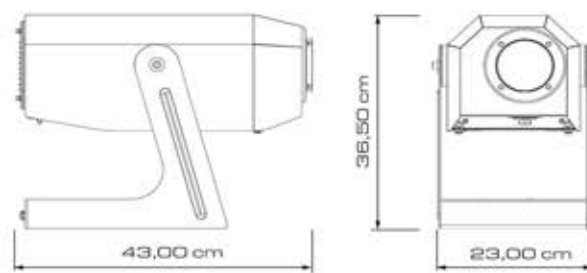

Le **Divum 30K-R** est un projecteur à LED aux performances extraordinaires, grâce à la toute nouvelle LED COB de 30.800 Lumens, idéale pour les projections de Noël lumineuses et brillantes. La version Rotation comprend un objectif photographique et un Rotation pour gobo Accessoire permettant la rotation du gobo sur lui-même

Size & Weight

Taille & poids

Lenght Longueur	43,00 cm
Width Largeur	23,00 cm
Height Hauteur	36,50 cm
Weight Poids	12 kg

Construction

Données structurelles

	DIVUM
Material Matière	Steel - Aluminium Acier - Alluminio
Protection Rating Niveau de protection	IP54
Color Couleur	Black Noir

Electrical Parameters

Alimentation

	DIVUM
Voltage Tension	100/240 V _{AC} - 50/60 Hz
Power Puissance	250 W

Lamp

Lampe

	DIVUM
Type Genre	High efficiency White COB LED
Brightness Luminosité	30.800 lm
Color Temperature Température de couleur	6.000 K
Life Durée	50.000 h