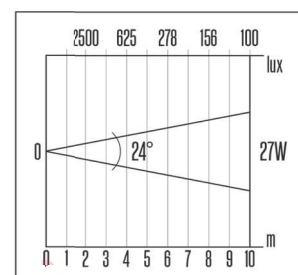

### Size & Weight

Dimensioni & Peso

<b>Lenght</b> Lunghezza	30 cm
<b>Width</b> Larghezza	8,3 cm
<b>Height</b> Altezza	20 cm
<b>Weight</b> Peso	1,2 kg

### Lamp

Lampada

<b>Type</b> Tipo	<b>GOLED</b> LED LAMP
<b>Power</b> Potenza	<b>GOLED</b> 27 W
<b>Brightness</b> Luminosità	<b>GOLED</b> 3.200 lm
<b>Color Temperature</b> Temperatura di colore	<b>GOLED</b> 5.000 °K
<b>Life</b> Durata	<b>GOLED</b> 50.000 h