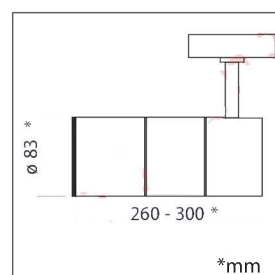

### Size & Weight

Dimensioni & Peso

<b>Lenght</b> Lunghezza	30 cm
<b>Width</b> Larghezza	8,3 cm
<b>Height</b> Altezza	20 cm
<b>Weight</b> Peso	1,2 kg

### Lamp

Lampada

<b>Type</b> Tipo	<b>GOLED</b> LED LAMP
<b>Power</b> Potenza	<b>GOLED</b> 27 W
<b>Brightness</b> Luminosità	<b>GOLED</b> 3.200 lm
<b>Color Temperature</b> Temperatura di colore	<b>GOLED</b> 5.000 °K
<b>Life</b> Durata	<b>GOLED</b> 50.000 h