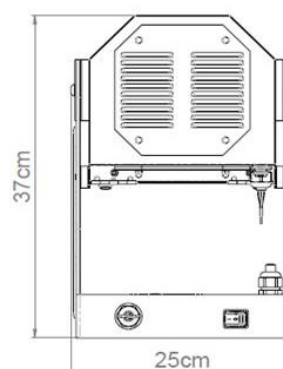

DIVUM 30K Plus

CORPO

Materiale	Alluminio - Acciaio
Grado di protezione IP	IP54
Grado di protezione IK	IK09
Finitura superficiale	Nero RAL 9005

ALIMENTAZIONE ELETTRICA

Modalità di alimentazione	250W
	110-240V 50/60Hz

CARATTERISTICHE PRINCIPALI

Sorgente luminosa	200W CITILED COB	
Temperatura colore	6.000 °K	
Flusso luminoso sorgente	25.576 lm	
Sistema ottico	59 mm	140 mm
Dimensione Gobo	I.D. ø40mm	I.D. ø30mm
Apertura angolare	38,8°	12°
Luminosità massima a 5m	835 lux	5825 lux
Efficienza	24%	11,4%
Lumen output totale	6.150 lm	2.925 lm
Efficacia luminosa	30,75 lm/W	14,65 lm/W

PESO

12 kg