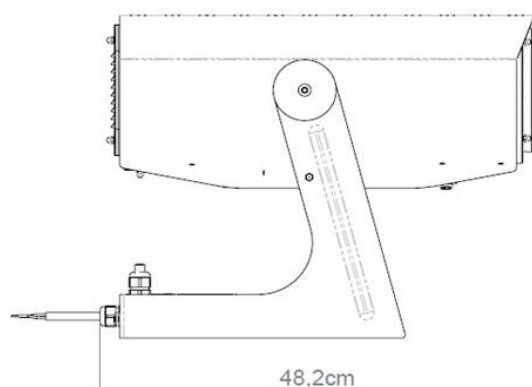

DIVUM 30K Plus

CORPO

Materiale	Alluminio - Acciaio
Grado di protezione IP	IP54
Grado di protezione IK	IK09
Finitura superficiale	Nero RAL 9005

ALIMENTAZIONE ELETTRICA

Modalità di alimentazione	250W
	110-240V 50/60Hz

CARATTERISTICHE PRINCIPALI

Sorgente luminosa	200W CITILED COB	
Temperatura colore	6.000 °K	
Flusso luminoso sorgente	25.576 lm	
Sistema ottico	59 mm	140 mm
Dimensione Gobo	I.D. ø40mm	I.D. ø30mm
Apertura angolare	38,8°	12°
Luminosità massima a 5m	835 lux	5825 lux
Efficienza	24%	11,4%
Lumen output totale	6.150 lm	2.925 lm
Efficacia luminosa	30,75 lm/W	14,65 lm/W

PESO

12 kg