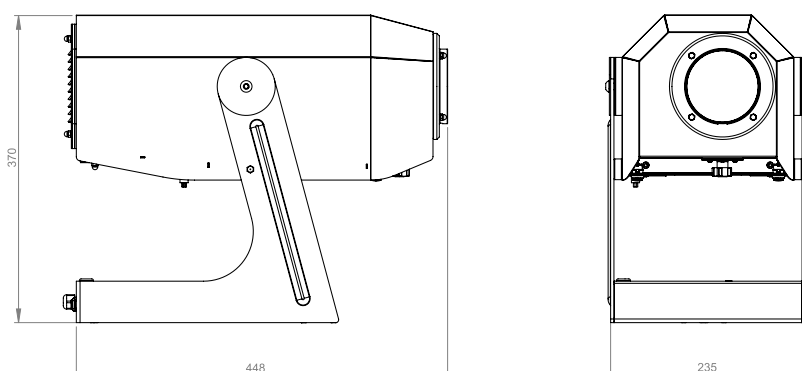

DIVUM 30K

CORPO

Materiale	Alluminio - Acciaio
Grado di protezione IP	IP54
Grado di protezione IK	IK09
Finitura superficiale	Nero RAL 9005

ALIMENTAZIONE ELETTRICA

Modalità di alimentazione	250W
	110-240V 50/60Hz

CARATTERISTICHE PRINCIPALI

Sorgente luminosa	200W CITED COB	
Temperatura colore	6.000 °K	
Flusso luminoso sorgente	25.576 lm	
Sistema ottico	56 mm	115 mm
Dimensione Gobo	I.D. ø48mm	I.D. ø64mm
Apertura angolare	46°	29,1°
Luminosità massima 5m	573 lux	2250 lux
Efficienza	14,5%	33%
Lumen output totale	3.700 lm	8.500 lm
Efficacia luminosa	18,5 lm/W	42,5 lm/W

PESO

12 kg