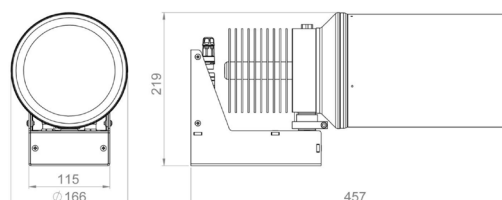

SIGNUM 140 - ROTATOR