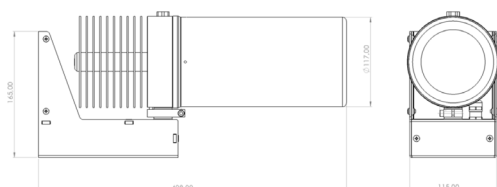

Materiale	Alluminio
Grado di protezione IP	IP65
Grado di protezione IK	IK09
Sicurezza Fotobiologica	Gruppo di rischio 1 per Signum 25W e Signum 50W - Gruppo di rischio 2 per Signum 75W
Finitura superficiale	Nero RAL 9005

ALIMENTAZIONE ELETTRICA

Modalità di alimentazione	110-240V	50/60Hz
Classe di protezione (EN 60598-1)	Classe I	
Efficienza	PF$\geq$0.97/115VAC, PF$\geq$0.95/230VAC, PF$\geq$0.92/277VAC a pieno carico	
Consumo energetico	72,5W per 75W e 58,59W per 50W	
Numero massimo di dispositivi per interruttore B16A/C16A	48 pezzi per 75 W - 59 pezzi per 50 W	

CARATTERISTICHE PRINCIPALI

Sorgente luminosa	CITILED COB
Temperatura colore	6.000 °K
Dimensione Gobo	O.D. $\varnothing$37,5mm - I.D. $\varnothing$30mm

Potenza	25W		50W			75W	
Flusso luminoso sorgente	4.000 lm		7.100 lm			9.600 lm	
Sistema ottico	70 mm	56 mm	90 mm	140 mm	56 mm	90 mm	140 mm
Apertura angolare	25°	32°	18°	12°	32°	18°	12°
Luminosità max a 5m	297	700	1825	4700	900	2325	6100
Efficienza	25%	56%	51%	49%	56%	51%	48%
Lumen Output totale	1.000 lm	4.000 lm	3.600 lm	3.460 lm	5.400 lm	4.900 lm	4.650 lm
Efficacia luminosa	40 lm/W	80 lm/W	72 lm/W	69 lm/W	72 lm/W	66 lm/W	62 lm/W

OPTIONAL

Controllabile con sistema Casambi via app Android e IOS (accensione/spegnimento - creazione di network - controllo in batch o singolarmente)

Attivazione sensore di prossimità WIRELESS (creazione di network sino a 32 unità - funzionamento sotto rete WIFI od in Cloud)

PESO

6 kg

PESO

8,6 kg

SIGNUM