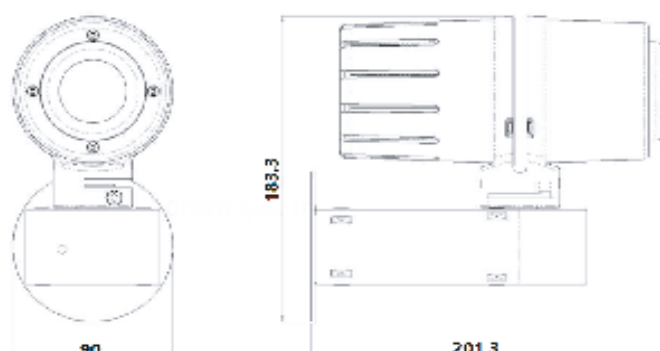

GEHÄUSE

Material	Aluminium + ABS
Oberflächenveredelung	Schwarzlackierung RAL 9005

ELEKTRISCHE SPEZIFIKATION

Versorgungsspannung	110-240V 50/60Hz

HAUPTMERKMALE

Leuchtmittel	High efficiency White COB LED	
Farbtemperatur	5.000 °K	
Gobo-Größe	O.D. ø37,5mm - I.D. ø30mm	
Leistung	20 W	
Optik	56 mm	70 mm
Abstrahlwinkel	30°	23,9°
Leistung der Optik	30,4%	24,1%
Gesamtlumenleistung	903 lm	718 lm
Lichtausbeute	45 lm/W	36 lm/W

VERBINDUNG

Serienmäßige Stromversorgung mit DALI 2-Protokoll steuerbar und kompatibel mit direkter Eingabe in Dali-Netzwerk
Mit EUROSTANDARD PLUS 6 Leiter-Schiene kompatible Schienen-Version

GEWICHT

2 kg